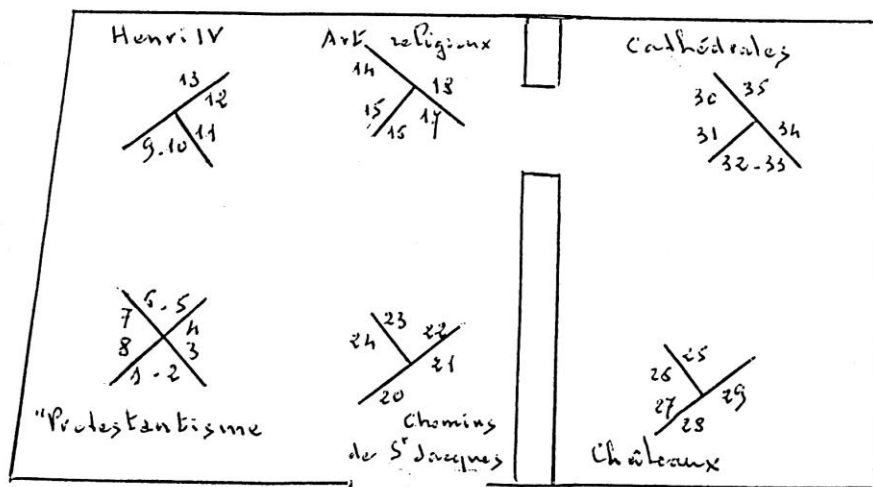

EXPOSITION PHILATHELIQUE

Les 14 et 15 novembre 1998

au château Henri IV à Nérac

organisée par les clubs de Pau et de l'Albret

avec

Un bureau temporaire de La Poste
et l'émission d'un timbre à date

Plan de l'exposition et liste
des collections présentées

Salle 1

Salle 2

Plan de l'Exposition